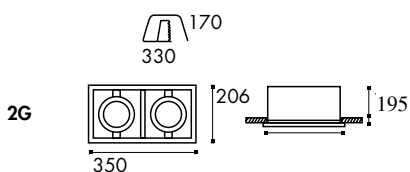

# SHAPE 1A/1G/2A/2G

IP23 CE  (escluso Hqi) Rohs

Proiettore da incasso  
con molteplici risorse luminose:  
alogeno e Hqi.

## Specifiche prodotto

**Colore** Alluminio  
**Corpo** Acciaio laccato  
**Caratteristiche** Portalampane basculante 30°  
**Applicazione** Incasso parete/soffitto

*Alimentatore e lampadine escluse.*

Codice	Lampadina	Alimentazione	Attacco	Colore	Ced	
<b>Shape 1A</b>	1 x AR111  35W/100W	12v	G53	■ AL	47245	12-13-14-15-16-17-18-19-20
	1 x AR111  35W/100W	12v	G53	□ BI	63878	12-13-14-15-16-17-18-19-20
<b>Shape 1G</b>	1 x CDMR  35W/70W	220v	E27	■ AL	42601	27-29-28-30-
	1 x CDMR  35W/70W	220v	E27	□ BI	63162	27-29-28-30-
	1 x AR111  35W/100W	12v	G53	■ AL	42598	12-13-14-15-16-17-18-19-20
<b>Shape 2A</b>	2 x AR111  35W/100W	12v	G53	■ AL	47246	12-13-14-15-16-17-18-19-20
<b>Shape 2G</b>	2 x CDMR  35W/70W	220v	E27	■ AL	61141	28-30-27-29
	2 x CDMR  35W/70W	220v	E27	□ BI	63222	28-30-27-29
	1 x CDMR  35W/70W + 1 x AR111  35W/100W	220v/12v	E27+ G53	■ AL	69986	12-13-14-15-16-17-18-19-20-28-30-27-29
	1 x CDMR  35W/70W + 1 x AR111  35W/100W	220v/12v	E27+ G53	□ BI	83989	12-13-14-15-16-17-18-19-20-28-30-27-29