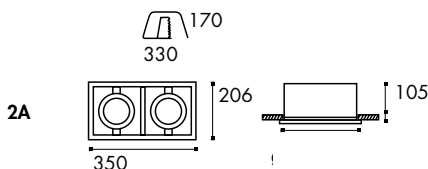

# SHAPE 1A/1G/2A/2G

IP23 CE  (escluso Hqi) Rohs

Proiettore da incasso  
con molteplici risorse luminose:  
alogeno e Hqi.

## Specifiche prodotto

**Colore** Alluminio  
**Corpo** Acciaio laccato  
**Caratteristiche** Portalampane basculante 30°  
**Applicazione** Incasso parete/soffitto

*Alimentatore e lampadine escluse.*

Codice	Lampadina	Alimentazione	Attacco	Colore	Ced	
<b>Shape 1A</b>	1 x AR111  35W/100W	12v	G53	■ AL	47245	12-13-14-15-16-17-18-19-20
	1 x AR111  35W/100W	12v	G53	□ BI	63878	12-13-14-15-16-17-18-19-20
<b>Shape 1G</b>	1 x CDMR  35W/70W	220v	E27	■ AL	42601	27-29-28-30-
	1 x CDMR  35W/70W	220v	E27	□ BI	63162	27-29-28-30-
	1 x AR111  35W/100W	12v	G53	■ AL	42598	12-13-14-15-16-17-18-19-20
<b>Shape 2A</b>	2 x AR111  35W/100W	12v	G53	■ AL	47246	12-13-14-15-16-17-18-19-20
<b>Shape 2G</b>	2 x CDMR  35W/70W	220v	E27	■ AL	61141	28-30-27-29
	2 x CDMR  35W/70W	220v	E27	□ BI	63222	28-30-27-29
	1 x CDMR  35W/70W + 1 x AR111  35W/100W	220v/12v	E27+ G53	■ AL	69986	12-13-14-15-16-17-18-19-20-28-30-27-29
	1 x CDMR  35W/70W + 1 x AR111  35W/100W	220v/12v	E27+ G53	□ BI	83989	12-13-14-15-16-17-18-19-20-28-30-27-29