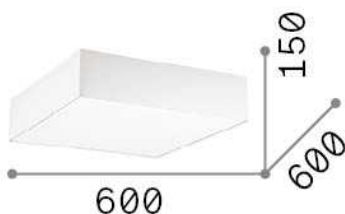

Info sorgente e prestazionali

Sorgente integrata	Light bulb (not included)
Sorgente sostituibile	No
Potenza	E27 max 4 x 42 W
Emissione	Diffuse
Consumo massimo	-