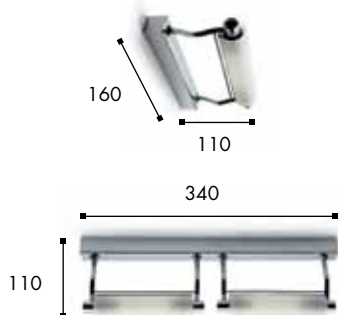

**ONDINA**IP20   Rohn

Lampada da parete e soffitto  
in metallo e vetro satinato.

ONDINA 1L

ONDINA 2L

**Specifiche prodotto**

**Colore** Cromo  
**Corpo** Acciaio galvanizzato  
**Diffusore** Vetro temperato satinato  
**Applicazione** Parete/soffitto

*Lampadine escluse.*

Codice	Lampadina	Alimentazione	Attacco	Colore	Ced
<b>Ondina 1L</b>	1 x QT-DE 80  120W	220v	R7s 80mm	 OP  CR	72896
<b>Ondina 2L</b>	2 x QT-DE 80  120W	220v	R7s 80mm	 OP  CR	72897

PARETE/SOFFITTO