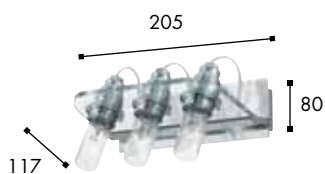

MULTI BULB

IP20  Rohs

Applique di design minimalista che può essere personalizzata con la scelta delle lampade: alogene o fluorescenti.

Specifiche prodotto

Corpo Plexiglass trasparente/acciaio inox/vetro

Colore anelli Verde/giallo/rosso/blu

Caratteristiche 3 portalampade collegati con 1 accensione

Alimentazione 220v incluso

A richiesta Anelli monocolore

Applicazione Parete

Lampadine escluse.

Codice	Lampadina	Alimentazione	Attacco	Colore	Ced
Multi bulb					
1 Cristallo	3 x P45  28W	220v	E14	◇ TR	69492
2 Arlecchino	3 x P45  28W	220v	E14	△ TR	69490
3 Alluminio	3 x P45  28W	220v	E14	■ AL	69491