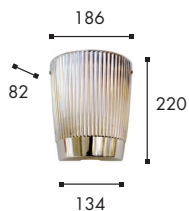

MILLENOVECENTO80 A

IP23   Rohs

Applique in vetro disponibile in due colorazioni: cromo o bianco satinato.

Specifiche prodotto

Colore Cromo/bianco satinato
Diffusore Vetro centrifugato

Lampadina esclusa.

Codice	Lampadina	Alimentazione	Attacco	Colore	Ced
1980 A	1 x A60  105W	220v	E27	 BI	78418
	1 x A60  105W	220v	E27	 CR	78419