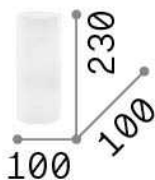

Info sorgente e prestazionali

Sorgente integrata	Light bulb (not included)
Sorgente sostituibile	No
Potenza	E27 max 1 x 60 W
Emissione	Diffuse
Consumo massimo	-