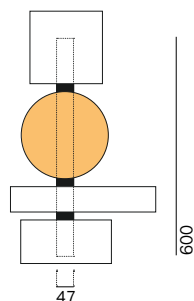

Lampada disponibile anche nella versione interamente bianca o bianca con un cerchio oro - struttura nera.
Available also in total white or white with gold circle - black frame.

pallucco

Prodotto Product	Tipologia Type	Fonte luminosa Light source	Flusso luminoso Luminous flux	Lumen	K	Volt
Totem	Applique	Strip Led 23 W	1960 lm/mt - 140 lm/W	2580	2700	220 / 240
A	Wall	Strip Led 23 W	1960 lm/mt - 140 lm/W	2580	2700	110 / 120
Totem	Applique	Strip Led 33 W	1960 lm/mt - 140 lm/W	3870	2700	220 / 240
B	Wall	Strip Led 33 W	1960 lm/mt - 140 lm/W	3870	2700	110 / 120
Totem	Applique	Strip Led 45 W	1960 lm/mt - 140 lm/W	5160	2700	220 / 240
C	Wall	Strip Led 45 W	1960 lm/mt - 140 lm/W	5160	2700	110 / 120
Totem	Applique	Strip Led 58 W	1960 lm/mt - 140 lm/W	8600	2700	220 / 240
C	Wall	Strip Led 58 W	1960 lm/mt - 140 lm/W	8600	2700	110 / 120

La lampada può essere installata anche orizzontalmente/The lamp can also be installed horizontally

1 Alluminio verniciato nero opaco con profilo magnetico / Matt black painted aluminium with magnetic profile

1 Bianco/White 2 Oro/Gold