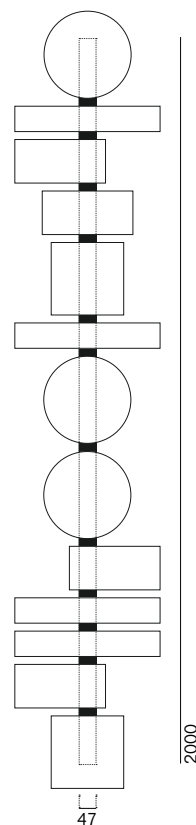

Lampada disponibile anche nella versione interamente bianca o bianca con un cerchio oro - struttura nera.
Available also in total white or white with gold circle - black frame.

pallucco

Prodotto Product	Tipologia Type	Fonte luminosa Light source	Flusso luminoso Luminous flux	Lumen	K	Volt
Totem	Applique	Strip Led 23 W	1960 lm/mt - 140 lm/W	2580	2700	220 / 240
A	Wall	Strip Led 23 W	1960 lm/mt - 140 lm/W	2580	2700	110 / 120
Totem	Applique	Strip Led 33 W	1960 lm/mt - 140 lm/W	3870	2700	220 / 240
B	Wall	Strip Led 33 W	1960 lm/mt - 140 lm/W	3870	2700	110 / 120
Totem	Applique	Strip Led 45 W	1960 lm/mt - 140 lm/W	5160	2700	220 / 240
C	Wall	Strip Led 45 W	1960 lm/mt - 140 lm/W	5160	2700	110 / 120
Totem	Applique	Strip Led 58 W	1960 lm/mt - 140 lm/W	8600	2700	220 / 240
C	Wall	Strip Led 58 W	1960 lm/mt - 140 lm/W	8600	2700	110 / 120

La lampada può essere installata anche orizzontalmente/The lamp can also be installed horizontally

1 Alluminio verniciato nero opaco con profilo magnetico / Matt black painted aluminium with magnetic profile

1 Bianco/White 2 Oro/Gold