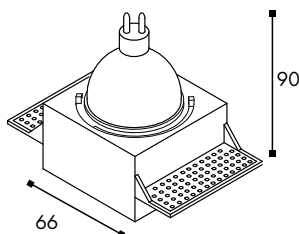

Specifiche prodotto

1. **Colore** Anello interno bianco/nero
   Corpo Nylon caricato/vetro
   Caratteristiche Sgancio rapido con rotazione per la lampada
   Alimentazione Alogena 12v/220v
   Hqi 220v
   Applicazione Incasso soffitto

Alimentatore e lampadine incluse.