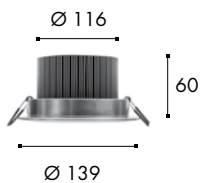

STAR LED 9

IP20 CE  Rohn

Proiettore ad incasso orientabile,
equipaggiato con Led da 9W.

Specifiche prodotto

Colore	Silver
Corpo	Alluminio pressofuso
Dissipatore	Alluminio estruso
Alimentazione	350MA incluso
Applicazione	Incasso parete/soffitto

Codice	Elettrificazione	Resa	Alimentazione	Col.Led	Colore	Ced	
Star Led 9	9 Led x 1W	50W	220v		 AL	116402	30°
	9 Led x 1W	50W	220v		 AL	116909	30°

TECNOLOGIA
LED

INCASSO