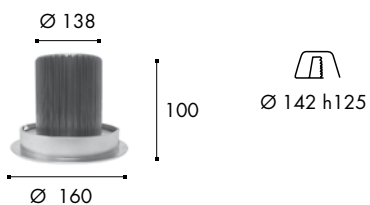

# STAR LED 18

IP20   Rohn

Proiettore ad incasso orientabile, equipaggiato con lampade a Led da 18W.

## Specifiche prodotto

<b>Colore</b>	Silver
<b>Corpo</b>	Alluminio pressofuso
<b>Dissipatore</b>	Alluminio estruso
<b>Alimentazione</b>	350MA incluso
<b>Applicazione</b>	Incasso parete/soffitto

Codice	Elettrificazione	Resa	Alimentazione	Col.Led	Colore	Ced	
<b>Star Led 18</b>	18 Led x 1W	90W	220v		 AL	116403	30°
	18 Led x 1W	90W	220v		 AL	116913	30°