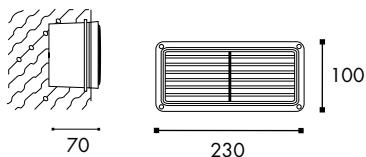

RANGE

IP43 Rohns

Incasso da parete, ideale per illuminare gradini, muretti, ingressi dei box.
Fonti luminose: lampade a incandescenza o fluorescenti compatte.

Specifiche prodotto

Corpo	Alluminio/viti d'acciaio inox
Diffusore	Vetro temperato satinato
Riflettore	Alluminio
Cablaggio	230v/50Hz
Caratteristiche	Vano da murare e cornice in alluminio
Applicazione	Incasso parete

Lampadine escluse.

Codice	Lampadina	Alimentazione	Attacco	Colore	Ced
Range	1 x A60 60W + 1 x TC-T 15W	220v	E27	OP NE	62249