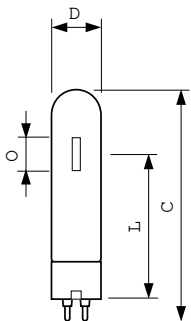

MASTER SDW-T

MASTER SDW-T 35W/825 PG12-1 1SL/12

Gamma di lampade a scarica ad alta efficienza con colori caldi, da utilizzare negli apparecchi aperti

Warnings and safety

- Utilizzare esclusivamente con alimentatore di controllo dedicato Philips
- È estremamente improbabile che la rottura di una lampada possa avere conseguenze sulla salute dei consumatori. Nel caso in cui una lampada si rompa, ventilare la stanza per 30 minuti e rimuovere i frammenti, preferibilmente indossando dei guanti. Riporre i frammenti in una busta di plastica sigillata e smaltirli presso i luoghi opportuni per il riciclo. Non utilizzare un aspirapolvere.

Dati del prodotto

Informazioni generali	
Attacco	PG12-1
Posizione di funzionamento	UNIVERSAL [Qualsiasi o universale (U)]
Riferimento per la misurazione del flusso	Sphere
Vita al 50% di guasti (Nom)	15.000 ore
Vita utile (Nom)	10.000 ore
Dati tecnici di illuminazione	
Codice colore	825 [CCT of 2500K]
Flusso luminoso	1.320 lm
Designazione colore	Bianco dorato
Coordinata Y cromaticità (Nom)	0,478
Coordinata cromatica Y (Nom)	0,415
Temperatura del colore correlata	2500 K
Efficienza luminosa (specificata) (Nom)	40 lm/W
Indice di resa cromatica (CRI)	81
Lunghezza arco O (Nom)	13 mm

Funzionamento e parte elettrica	
Consumo energetico	33,3 W
Tensione (Nom)	98 V
Tensione (Nom)	98 V
Controlli e dimmerazione	
Dimmerabile	No
Meccanica e corpo	
Finitura lampadina	Trasparente
Materiale della lampadina	Soft Glass
Forma lampadina	T31
Approvazione e applicazione	
Classe di efficienza energetica	G
Contenuto di mercurio (Hg) (Max)	3,8 mg
Contenuto di mercurio (Hg) (Nom)	3,8 mg
Consumo energetico kWh/1000 h	34 kWh

Disegno tecnico

Product	D (max)	O	L	C (max)
MASTER SDW-T 35W/825 PG12-1 1SL/12	32 mm	12,7 mm	91 mm	149 mm

Fotometrie

Light Distribution Diagram - MASTER SDW-T 35W/825 PG12-1 1SL/12

Spectral Power Distribution Colour - MASTER SDW-T 35W/825 PG12-1 1SL/12