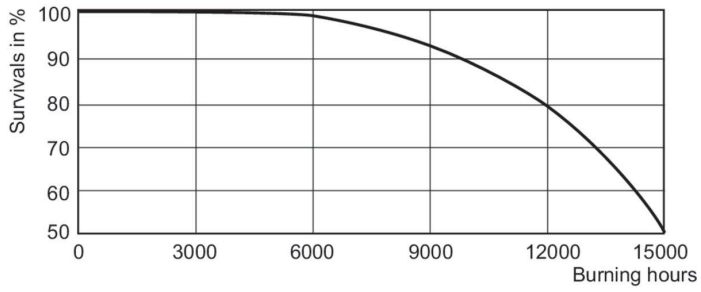

MASTER SDW-T

Durata

Life Expectancy Diagram - MASTER SDW-T 35W/825 PG12-1 1SL/12

Lumen Maintenance Diagram - MASTER SDW-T 35W/825 PG12-1 1SL/12