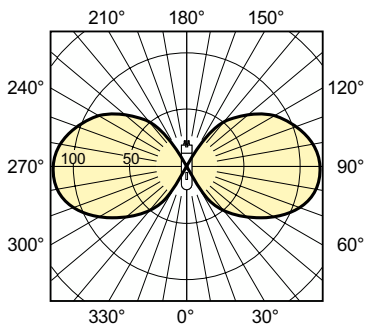

Dati del prodotto

Informazioni generali	
Attacco	PG12-1
Posizione di funzionamento	UNIVERSAL [Qualsiasi o universale (U)]
Riferimento per la misurazione del flusso	Sphere
Vita al 50% di guasti (Nom)	15.000 ore
Vita utile (Nom)	10.000 ore
Dati tecnici di illuminazione	
Codice colore	825 [CCT of 2500K]
Flusso luminoso	1.320 lm
Designazione colore	Bianco dorato
Coordinata Y cromaticità (Nom)	0,478
Coordinata cromatica Y (Nom)	0,415
Temperatura del colore correlata	2500 K
Efficienza luminosa (specificata) (Nom)	40 lm/W
Indice di resa cromatica (CRI)	81
Lunghezza arco O (Nom)	13 mm

Funzionamento e parte elettrica	
Consumo energetico	33,3 W
Tensione (Nom)	98 V
Tensione (Nom)	98 V
Controlli e dimmerazione	
Dimmerabile	No
Meccanica e corpo	
Finitura lampadina	Trasparente
Materiale della lampadina	Soft Glass
Forma lampadina	T31
Approvazione e applicazione	
Classe di efficienza energetica	G
Contenuto di mercurio (Hg) (Max)	3,8 mg
Contenuto di mercurio (Hg) (Nom)	3,8 mg
Consumo energetico kWh/1000 h	34 kWh

Disegno tecnico

Product	D (max)	O	L	C (max)
MASTER SDW-T 35W/825 PG12-1 1SL/12	32 mm	12,7 mm	91 mm	149 mm

Fotometrie

Light Distribution Diagram - MASTER SDW-T 35W/825 PG12-1 1SL/12

Spectral Power Distribution Colour - MASTER SDW-T 35W/825 PG12-1 1SL/12