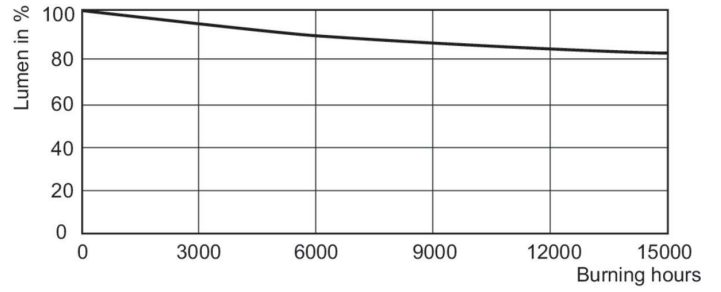

MASTER SDW-T

Durata

Life Expectancy Diagram - MASTER SDW-T 35W/825 PG12-1 1SL/12

Lumen Maintenance Diagram - MASTER SDW-T 35W/825 PG12-1 1SL/12