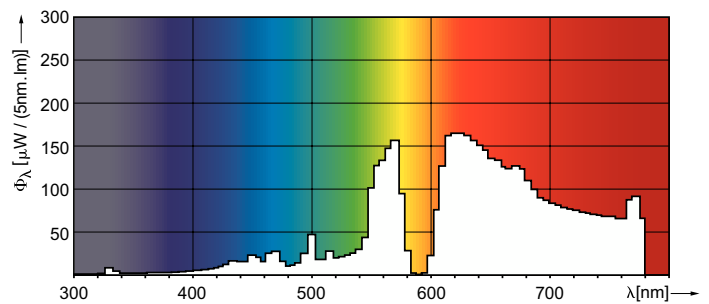

Dati del prodotto

Informazioni generali	
Attacco	PG12-1
Posizione di funzionamento	UNIVERSAL [Qualsiasi o universale (U)]
Riferimento per la misurazione del flusso	Sphere
Vita al 50% di guasti (Nom)	15.000 ore
Vita utile (Nom)	10.000 ore
Dati tecnici di illuminazione	
Codice colore	825 [CCT of 2500K]
Flusso luminoso	1.320 lm
Designazione colore	Bianco dorato
Coordinata Y cromaticità (Nom)	0,478
Coordinata cromatica Y (Nom)	0,415
Temperatura del colore correlata	2500 K
Efficienza luminosa (specificata) (Nom)	40 lm/W
Indice di resa cromatica (CRI)	81
Lunghezza arco O (Nom)	13 mm

Funzionamento e parte elettrica	
Consumo energetico	33,3 W
Tensione (Nom)	98 V
Tensione (Nom)	98 V
Controlli e dimmerazione	
Dimmerabile	No
Meccanica e corpo	
Finitura lampadina	Trasparente
Materiale della lampadina	Soft Glass
Forma lampadina	T31
Approvazione e applicazione	
Classe di efficienza energetica	G
Contenuto di mercurio (Hg) (Max)	3,8 mg
Contenuto di mercurio (Hg) (Nom)	3,8 mg
Consumo energetico kWh/1000 h	34 kWh

Disegno tecnico

Product	D (max)	O	L	C (max)
MASTER SDW-T 35W/825 PG12-1 1SL/12	32 mm	12,7 mm	91 mm	149 mm

Fotometrie

Light Distribution Diagram - MASTER SDW-T 35W/825 PG12-1 1SL/12

Spectral Power Distribution Colour - MASTER SDW-T 35W/825 PG12-1 1SL/12