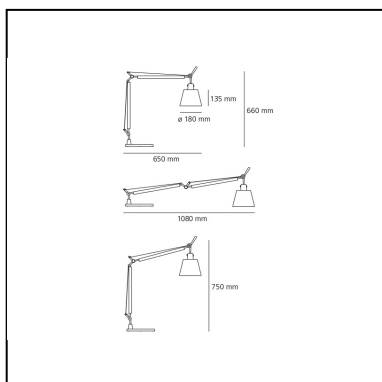

Tolomeo basculante tavolo - Corpo Lampada con Diffusore Pergamena 180

Michele De Lucchi
Giancarlo Fassina

IP20   EAC

LUMINAIRE

- Watt : **7,5W**
- Tensione di alimentazione: **220V-240V**
- Flusso luminoso emesso: **816lm**
- Efficiency: **77%**
- Efficacy: **116.58lm/W**
- CRI: **80**

Note

Supporto intercambiabile: base, morsetto, perno fisso o doppio che permette di montare due corpi lampada indipendenti. Possibilità di montare sorgente LED su attacco E27. La lampada completa è composta da corpo lampada + accessori

DESCRIZIONE

Base e struttura a bracci mobili in alluminio lucidato; diffusore in carta pergamena supportato da materiale plastico; snodi in alluminio brillantato. Sistema di equilibratura a molle. Codice riferito solo al corpo lampada.

DIMENSIONI

- Altezza: **660 mm**
- Diametro: **180 mm**
- Diametro base: **230 mm**
- Estensione massima in altezza: **750 mm**
- Estensione massima in larghezza: **1080 mm**
- Resistenza all'impatto: **N/D**
- Prova del filo incandescente: **N/D°**