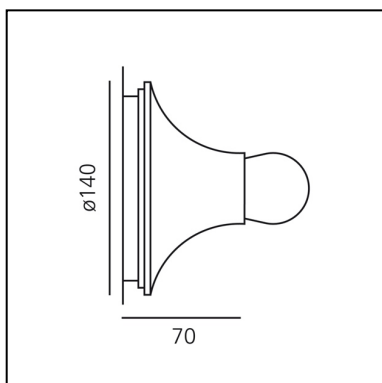

Teti Arancione

Vico Magistretti

IP20    Dimmerabile:  

LUMINAIRE

- Watt : **30W**
- Tensione di alimentazione: **220V-240V**

Note

Confezione da 1 pezzo. Possibilità di comporre configurazioni multiple.

CARATTERISTICHE

- Codice Prodotto: **A048170**
- Colore: **Arancione**
- Installazione: **SoffittoParete**
- Materiale: **Policarbonato**
- Serie: **Design Collection**
- Ambiente di utilizzo: **Interni**
- Area di utilizzo: **Residential**
- Emissione: **Diretta**
- design by: **Vico Magistretti**

DIMENSIONI

- Larghezza: **70 mm**
- Diametro: **140 mm**

SORGENTI NON FORNITE

- Categoria: **HALO**
- Numero: **1**
- Watt: **30W**
- Attacco: **E27**
- Temperatura Colore (K): **2800K**

SORGENTI ALTERNATIVE

- Categoria: **LED RETROFIT**
- Numero: **1**
- Watt: **6W**
- Flusso luminoso emesso: **470lm**
- Attacco: **E27**