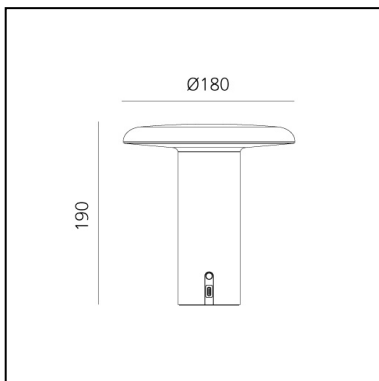

La testa controlla l'emissione diffusa con l'elemento ottico sulla sua superficie inferiore.

L'emissione può essere regolata su 3 diverse impostazioni di luminosità per supportare molteplici attività e creare diversi ambienti.

20 ore di libertà dalla rete elettrica principale ne fanno una soluzione ideale per l'interpretazione flessibile della luce personale in luoghi privati e pubblici.

CARATTERISTICHE

- Codice Prodotto: **0151040A**
- Colore: **Nero verniciato**
- Installazione: **Tavolo**
- Serie: **Design Collection**
- design by: **Foster + Partners Industrial Design**

DIMENSIONI

- Altezza: **190 mm**
- Diametro: **180 mm**

LUMINAIRE

- Watt : **2,5W**
- Flusso luminoso emesso: **120lm**
- CCT: **3000K**
- Efficiency: **38%**
- Efficacy: **60.17lm/W**
- CRI: **90**