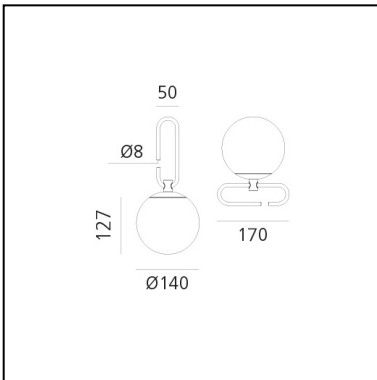

nh1217

Neri&Hu

IP20   

LUMINAIRE

- Watt : **5W**
- Tensione di alimentazione: **220-240V**
- Flusso luminoso emesso: **378lm**
- Efficiency: **80%**
- Efficacy: **75.57lm/W**
- CRI: **80**

Note

Lunghezza massima della lampadina: 80mm. Diametro massimo della lampadina: 50mm.

CARATTERISTICHE

- Codice Prodotto: **1217010A**
- Colore: **Ottone**
- Installazione: **Tavolo**
- Materiale: **Vetro soffiato, ottone spazzolato**
- Serie: **Design Collection**
- Ambiente di utilizzo: **Interni**
- design by: **Neri&Hu**

DIMENSIONI

- Lunghezza: **320 mm**
- Diametro: **140 mm**
- Lunghezza base: **170 mm**
- Larghezza base: **50 mm**

SORGENTI NON FORNITE

- Categoria: **LED RETROFIT**
- Numero: **1**
- Watt: **5W**
- Attacco: **E14**