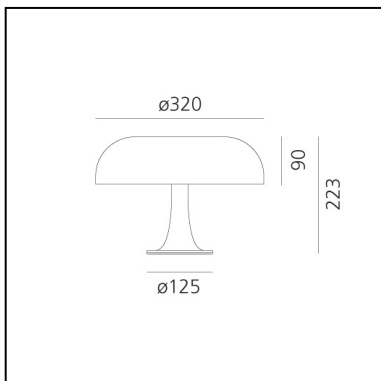

LUMINAIRE

- Watt : **20W**
- Tensione di alimentazione: **220V-240V**

DESCRIZIONE

Nessino è un'icona del design italiano degli anni 60, un decennio di conquista della modernità in cui il design ridisegna il paesaggio domestico attraverso le prime applicazioni delle materie plastiche. Innovativa e democratica, la sua forma espressiva ispirata alla natura interpreta e sfida la tecnologia produttiva industriale.

CARATTERISTICHE

- Codice Prodotto: **0039080A**
- Colore: **Rosso**
- Installazione: **Tavolo**
- Materiale: **Corpo e diffusore in tecnopolimero**
- Serie: **Design Collection**
- Ambiente di utilizzo: **Interni**
- Emissione: **Diffusa E Diretta, diretta**
- design by: **Giancarlo Mattioli, Gruppo Architetti Urbanisti Città Nuova**

DIMENSIONI

- Altezza: **223 mm**
- Diametro: **320 mm**
- Diametro base: **125 mm**
- Resistenza all'impatto: **N/D**
- Prova del filo incandescente: **850°C**

SORGENTI NON FORNITE

- Categoria: **LED RETROFIT**
- Numero: **4**
- Watt: **2W**
- Attacco: **E14**