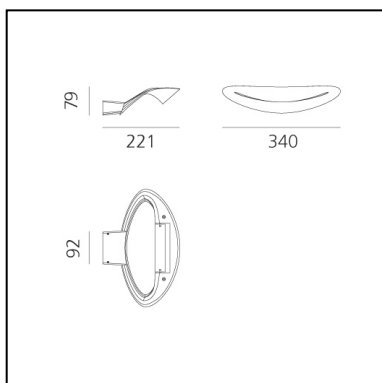

# Mesmeri - Bianco

Eric Solè

IP20    Dimmerabile:  + 0 -

## DESCRIZIONE

La sinuosa e leggera geometria a nastro del corpo nasconde la sorgente e riflette la luce emessa principalmente verso l'alto anche verso il basso aprendo l'emissione nell'ambiente.

## CARATTERISTICHE

- Codice Prodotto: **0916010A**
- Colore: **Bianco**
- Installazione: **Parete**
- Materiale: **Alluminio**
- Serie: **Design Collection**
- Ambiente di utilizzo: **Interni**
- Area di utilizzo: **Hospitality, Residential**
- Emissione: **Indiretta**
- design by: **Eric Solè**

## DIMENSIONI

- Lunghezza: **340 mm**
- Larghezza: **221 mm**
- Altezza: **79 mm**
- Larghezza base: **82 mm**