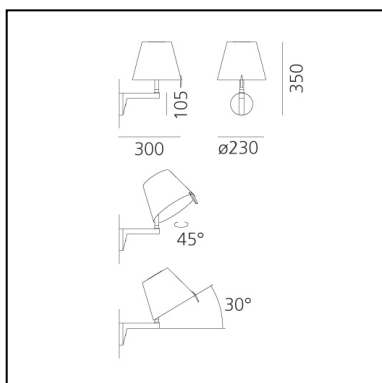

LUMINAIRE

- Watt : **5W**
- Tensione di alimentazione: **220V-240V**
- Flusso luminoso emesso: **349lm**
- Efficiency: **74%**
- Efficacy: **69.81lm/W**
- CRI: **80**

Note

Diffusore orientabile in due diverse posizioni.

DESCRIZIONE

Semplice ed elegante nel suo aspetto tradizionale, aggiunge funzionalità grazie al movimento del diffusore che può essere inclinato e ruotato orientare la luce e all'interruttore sul braccio della struttura.

CARATTERISTICHE

- Codice Prodotto: **0720010A**
- Colore: **Grigio**
- Installazione: **Parete**
- Materiale: **Corpo lampada in alluminio, diffusore in raso di seta con supporto in tecnopolimero.**
- Serie: **Design Collection**
- Ambiente di utilizzo: **Interni**
- Area di utilizzo: **Hospitality, Residential**
- Emissione: **Diretta E Diffusa Orientabile, indiretta**
- design by: **Adrien Gardère**

DIMENSIONI

- Larghezza: **300 mm**
- Altezza: **350 mm**
- Diametro: **230 mm**
- Diametro base: **105 mm**
- Inclinazione: **300 mm**
- Rotazione: **450 mm°**
- Prova del filo incandescente: **650°**

SORGENTI NON FORNITE

- Categoria: **LED RETROFIT**
- Numero: **1**
- Watt: **6W**
- Attacco: **E14**