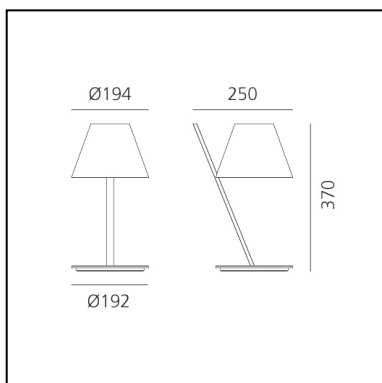

La Petite - Bianco

Quaglio Simonelli

IP20   

LUMINAIRE

- Watt : **5W**
- Flusso luminoso emesso: **307lm**
- Efficiency: **65%**
- Efficacy: **61.38lm/W**
- CRI: **80**

DESCRIZIONE

Un archetipo paralume in equilibrio su uno stelo inclinato crea una bilanciata ed elegante composizione geometrica che stupisce pur nella sua semplicità. Il paralume è un leggero volume plastico chiuso da due diffusori che producono una piacevole morbida luce diretta e indiretta. Il giunto sostiene il paralume su un punto di appoggio minimo collegandolo allo stelo in alluminio.

CARATTERISTICHE

- Codice Prodotto: **1751020A**
- Colore: **Bianco**
- Installazione: **Tavolo**
- Materiale: **policarbonato, alluminio, metacrilato**
- Serie: **Design Collection**
- Ambiente di utilizzo: **Interni**
- design by: **Quaglio Simonelli**

DIMENSIONI

- Lunghezza: **250 mm**
- Larghezza: **194 mm**
- Altezza: **370 mm**
- Diametro base: **192 mm**
- Resistenza all'impatto: **650**

SORGENTI NON FORNITE

- Categoria: **LED RETROFIT**
- Numero: **1**
- Attacco: **E14**