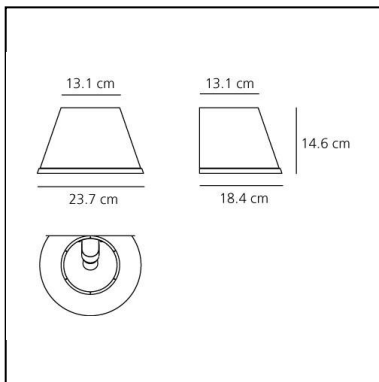

LUMINAIRE

- Watt : **5W**
- Tensione di alimentazione: **220V-240V**
- Flusso luminoso emesso: **349lm**
- Efficiency: **74%**
- Efficacy: **69.82lm/W**
- CRI: **80**

Note

Interruttore sul corpo lampada.

DESCRIZIONE

Il diffusore, che con matericità e texture caratterizza questa famiglia di lampade, può essere inclinato di 30° e ruotato sul suo asse per orientare la luce per la lettura.

CARATTERISTICHE

- Codice Prodotto: **1142020A**
- Colore: **Trasparente + Naturale**
- Installazione: **Parete**
- Materiale: **polycarbonato, carta pergamena**
- Serie: **Design Collection**
- Ambiente di utilizzo: **Interni**
- Area di utilizzo: **Hospitality**
- Emissione: **Diretta Concentrante**
- design by: **Matteo Thun & Partners**

DIMENSIONI

- Larghezza: **237 mm**
- Altezza: **146 mm**
- Profondità: **184 mm**
- Resistenza all'impatto: **N/D**
- Prova del filo incandescente: **750°**

SORGENTI NON FORNITE

- Categoria: **LED RETROFIT**
- Numero: **1**
- Watt: **6W**
- Attacco: **E14**