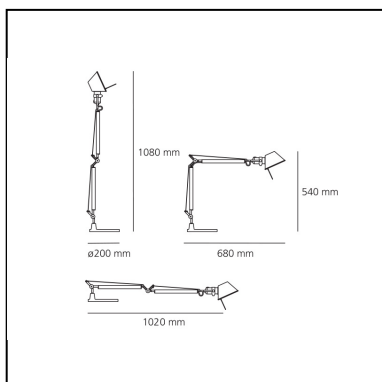

Tolomeo Mini Tavolo - Alluminio - Corpo Lampada

Michele De Lucchi
Giancarlo Fassina

IP20    

LUMINAIRE

- Watt : **10,5W**
- Tensione di alimentazione: **220V-240V**
- Flusso luminoso emesso: **615lm**
- Efficiency: **58%**
- Efficacy: **61.49lm/W**
- CRI: **80**

Note

Supporto intercambiabile: base, morsetto, perno fisso o doppio che permette di montare due corpi lampada indipendenti. Possibilità di montare sorgente LED su attacco E27. La lampada completa è composta da corpo lampada + accessori

DESCRIZIONE

Base e struttura a bracci mobili in alluminio lucidato; diffusore in alluminio anodizzato opaco; snodi e supporti in alluminio brillantato. Sistema di equilibratura a molle. Codice riferito solo al corpo lampada.

DIMENSIONI

- Lunghezza: **680 mm**
- Altezza: **540 mm**
- Diametro base: **200 mm**
- Estensione massima in altezza: **1080 mm**
- Estensione massima in larghezza: **1020 mm**
- Resistenza all'impatto: **N/D**
- Prova del filo incandescente: **N/D°**